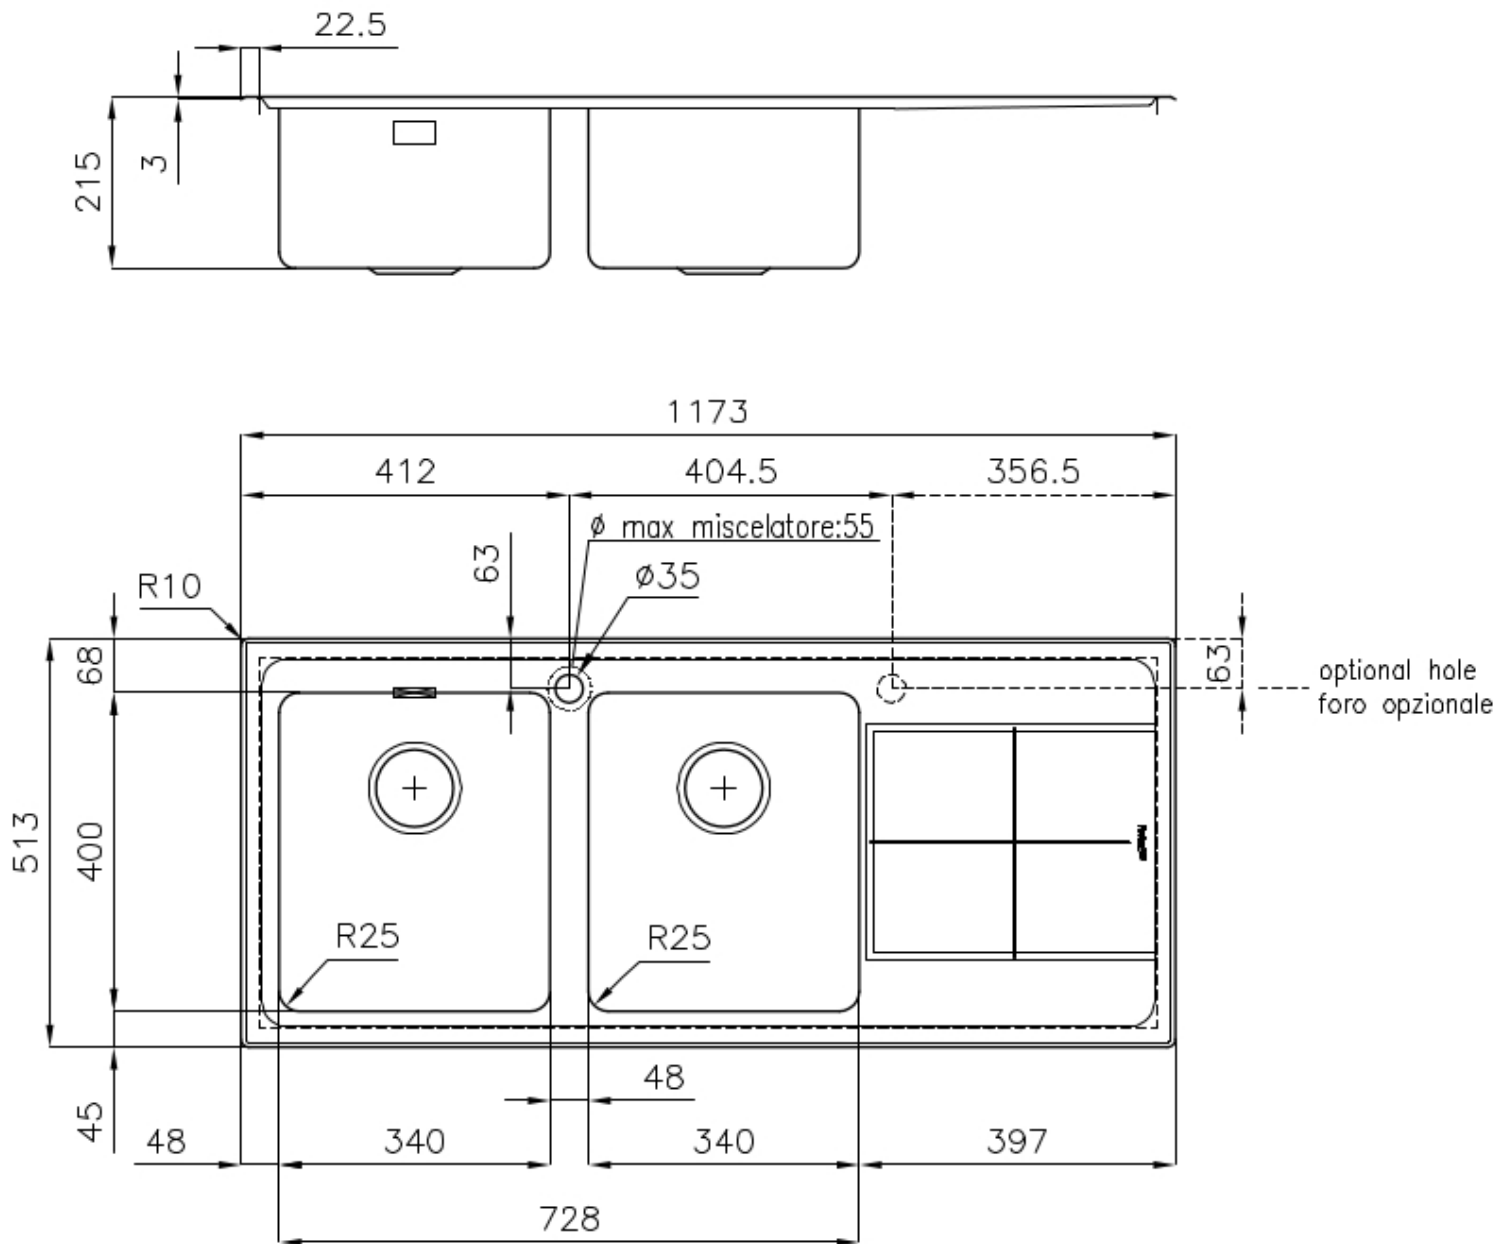

DIBUJOS TÉCNICOS