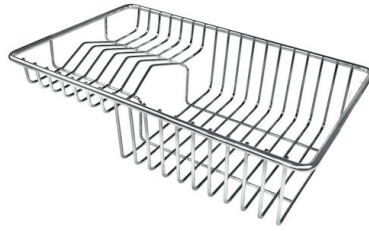

Fregadero KE

Cubeta a la derecha

fregaderos

Código: 2222 051

CARACTERÍSTICAS

CUBETA DE RADIO ESTRECHO Cubetas de formas cuadradas con un diseño moderno y una mayor capacidad. Para una estética minimalista conjugada con la máxima comodidad.

Orificios Monomando 1 orificio de serie - 2° orificio bajo petición

Hueco de encastre 1140 x 480 mm

Escurreidor Si

Anchura 117 cm

Medida de la cubeta 340x400mm

Número de cubetas 2 cubetas

Desagüe Desagüe 3.5 "

DIBUJOS TÉCNICOS

ACCESORIOS OPCIONALES

Cesta blanca de acero inoxidable
8611 000

Cesta portaplatos inox
8100 303
* sólo en combinación con el accesorio
8644 101

Cesta portaplatos inox
8100 201

Cubeta blanca
8153 100

Tabla de corte de cristal
8631 300

Tabla de corte de HPDE
8657 001

Tabla de corte Twin in HDPE
8644 101

Bandeja perforada inox
8151 000
* sólo en combinación con el accesorio
8644 101

**Kit rallador con soporte para anillo
y bandeja de recogida de alimentos**
8159 101
* sólo en combinación con el accesorio
8644 101